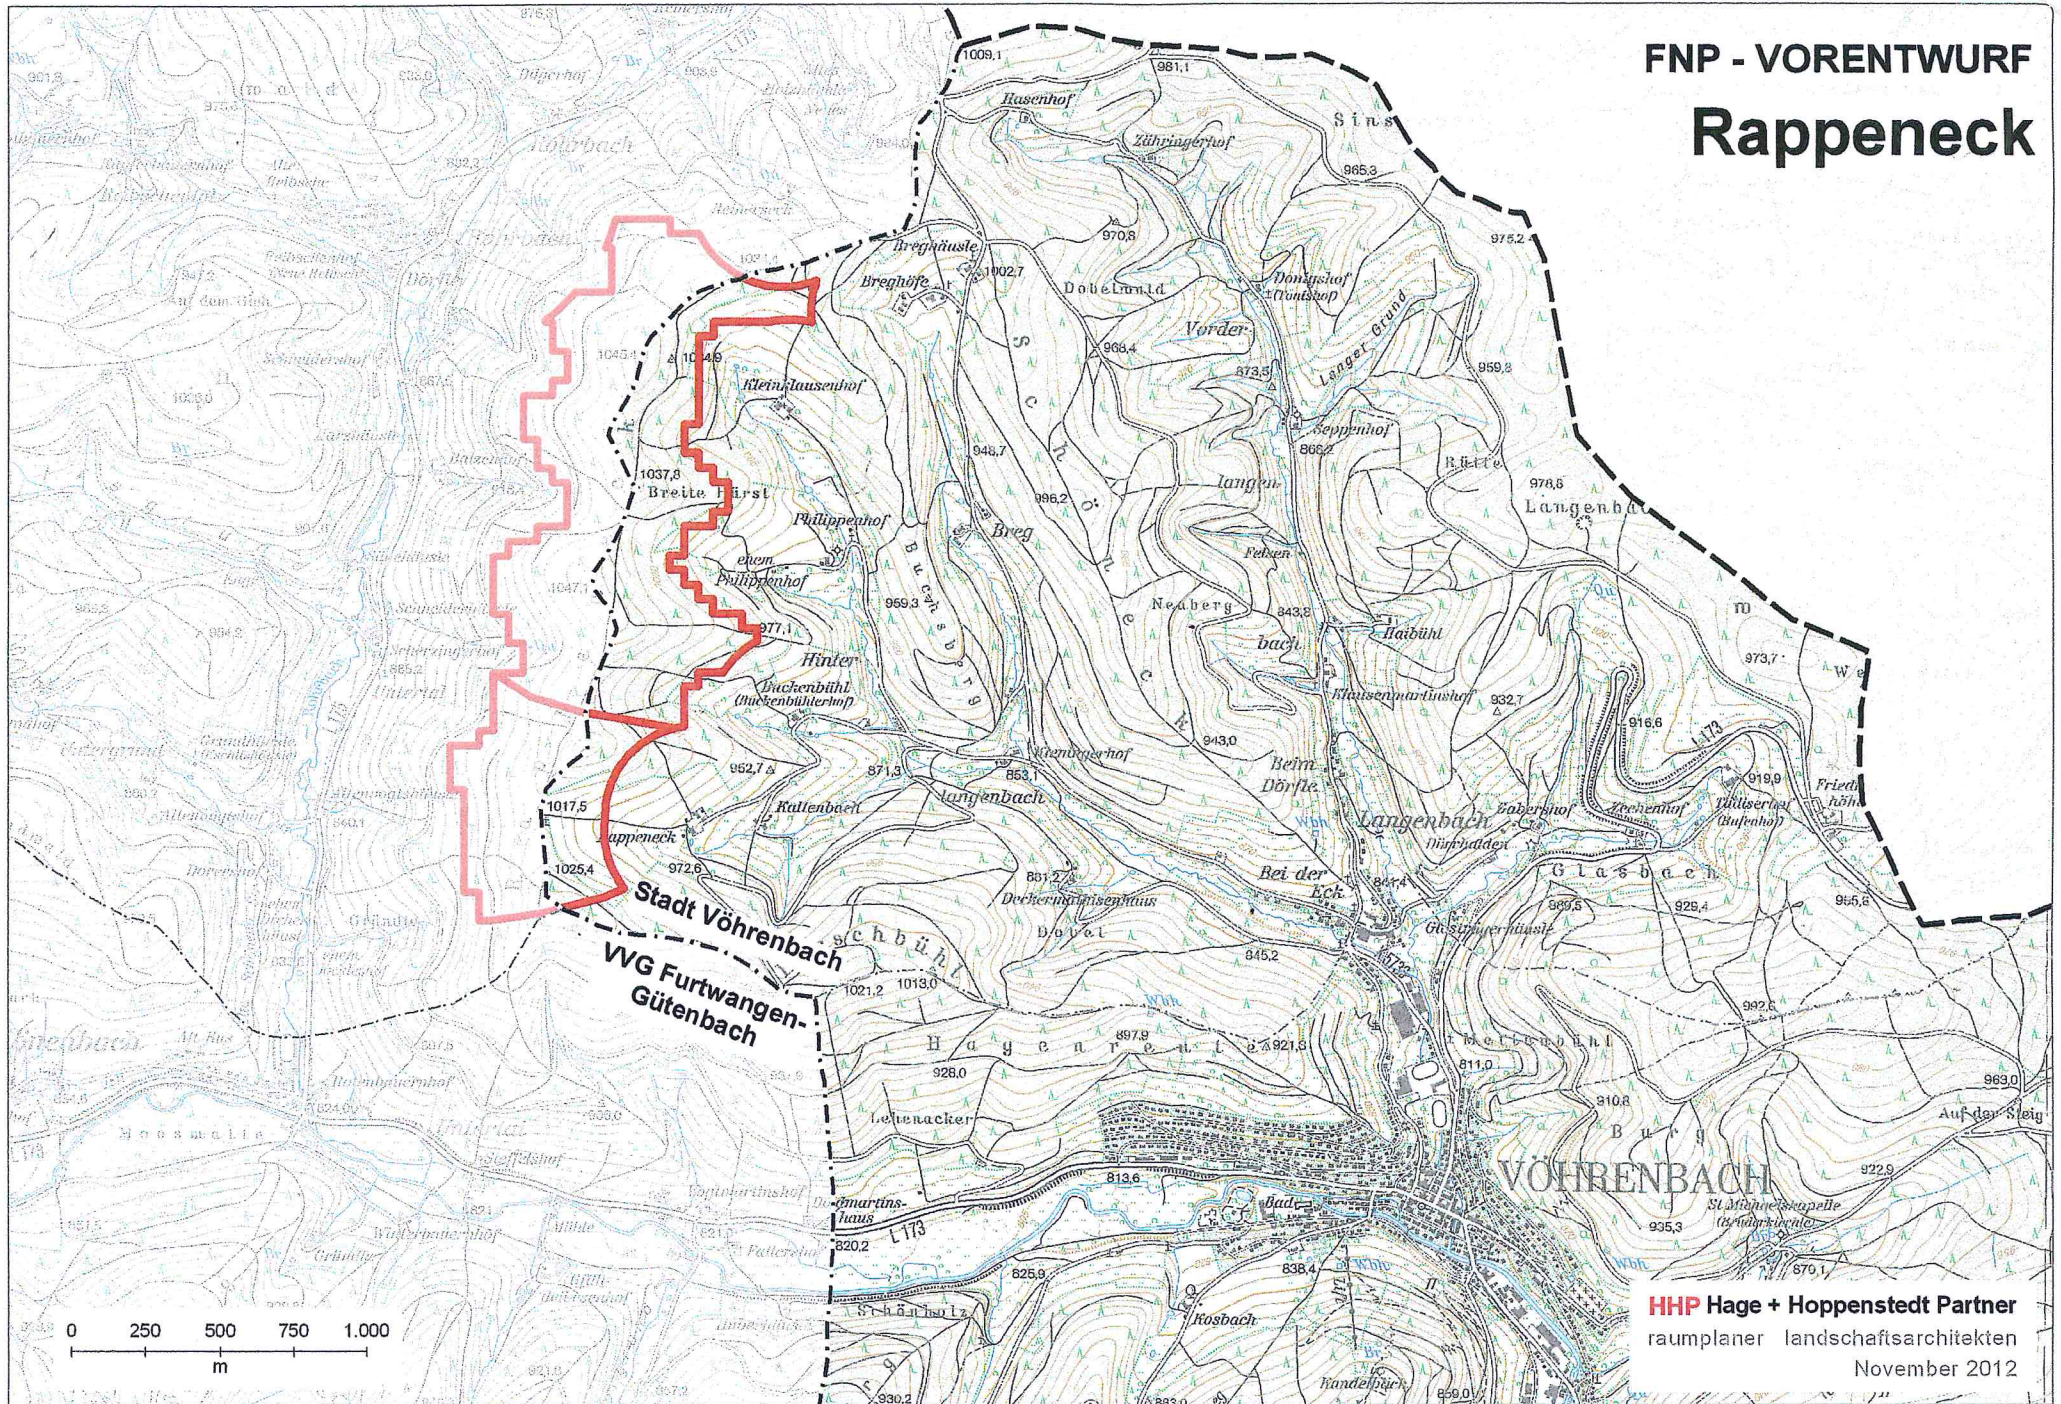

FNP - VORENTWURF Rappeneck

HHP Hage + Hoppenstedt Partner
raumplaner landschaftsarchitekten
November 2012