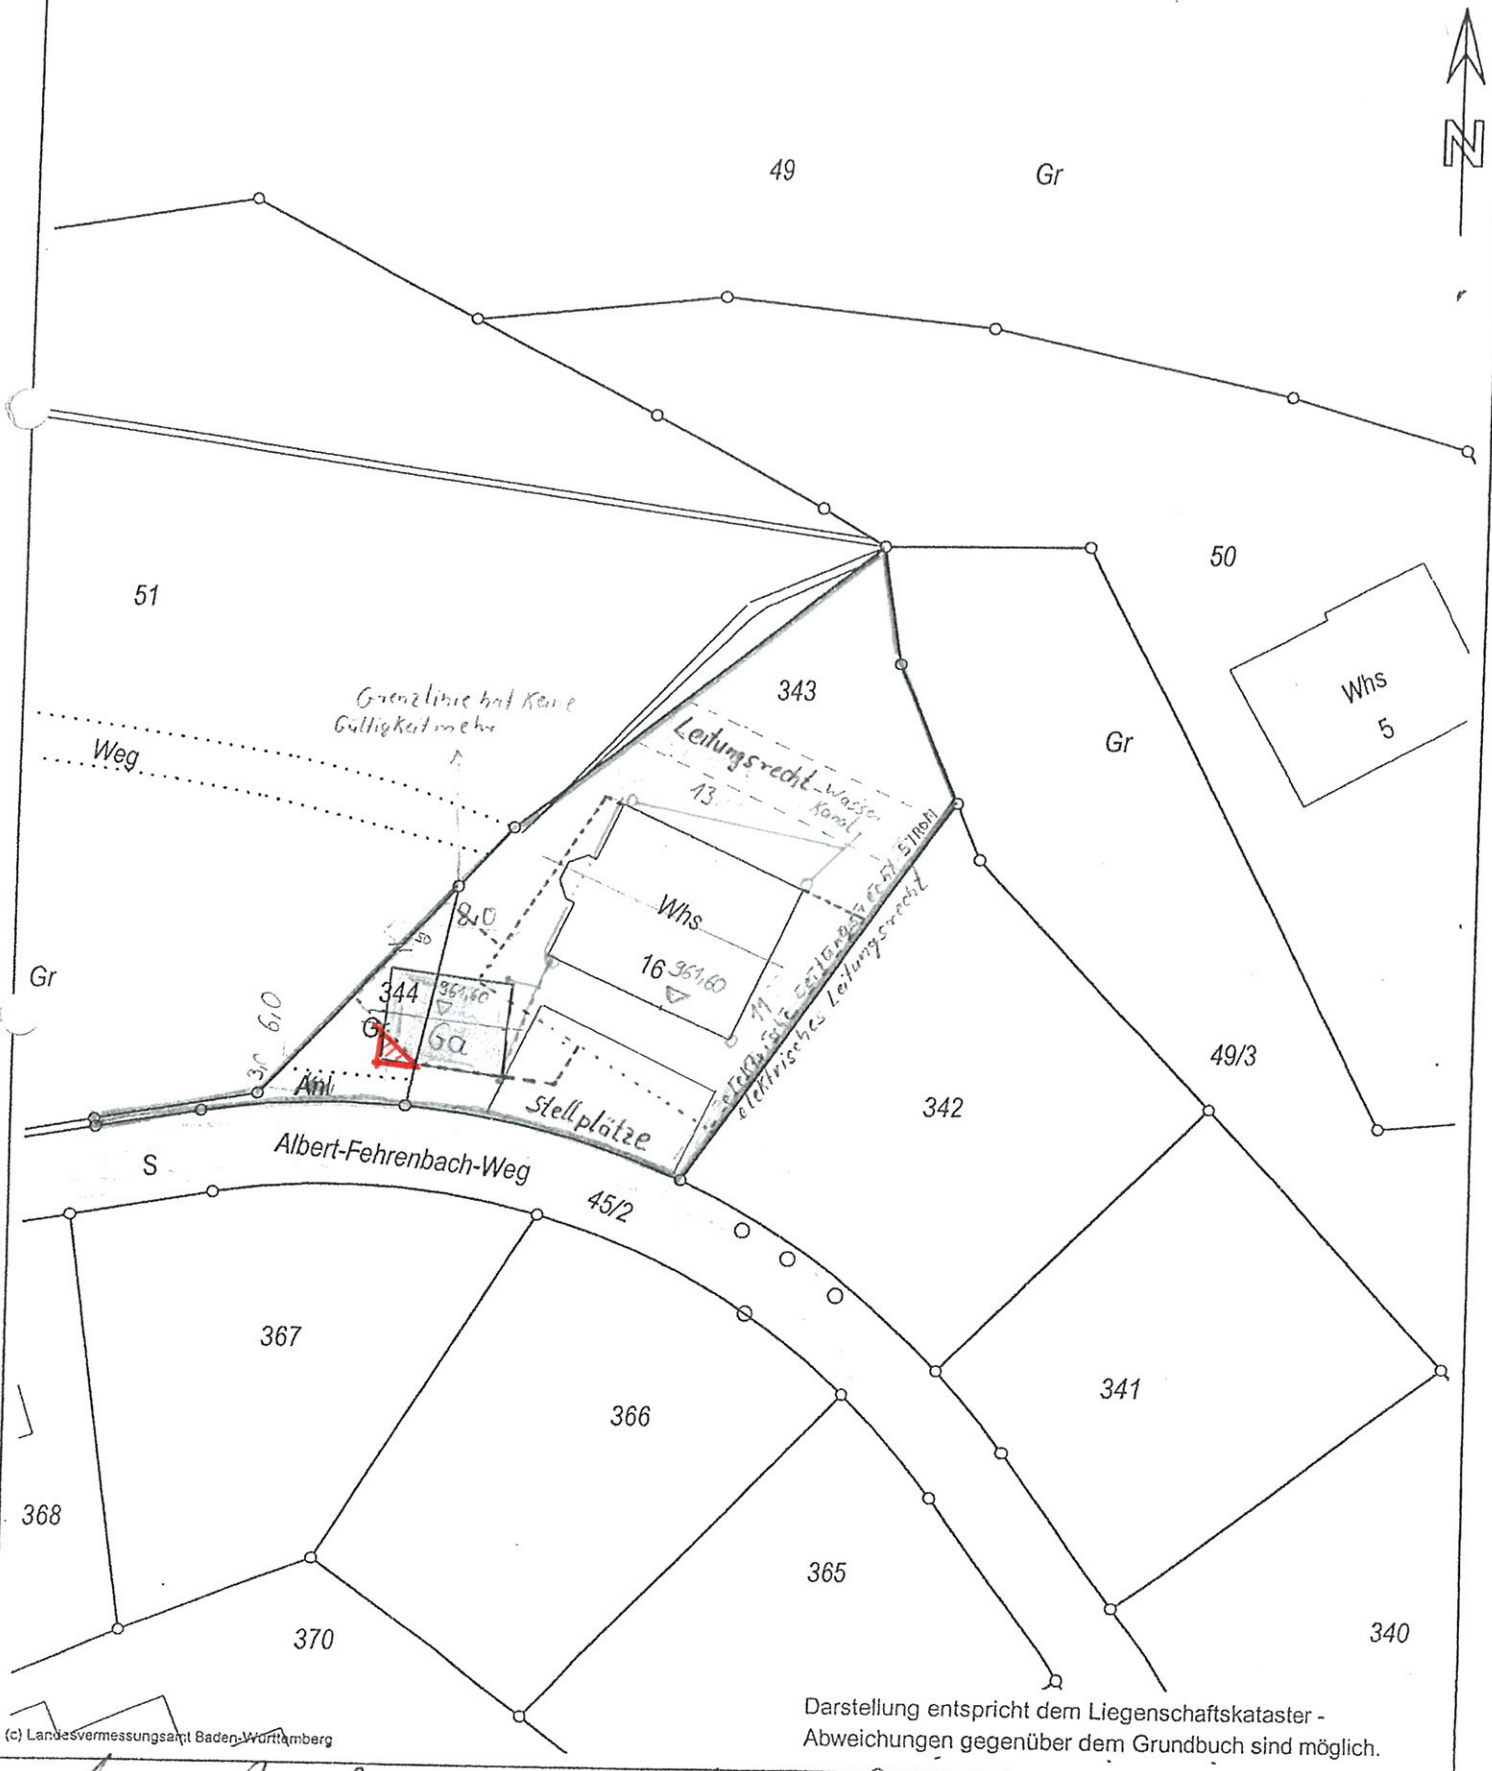

Lageplan

Armin Lauke, Albert-Fehrenbach-Weg 16
†8120 Furtwangen/Neukirch

Vermessungsverwaltung Baden-Württemberg

Landratsamt Schwarzwald-Baar-Kreis

Vermessungsbehörde

Humboldtstraße 11
78166 Donaueschingen

**Auszug aus dem
Liegenschaftskataster**

Liegenschaftskarte 1 : 500

Erstellt am 14.04.2008

Flurstück: 343
Flur: 0
Gemarkung: Neukirch

Gemeinde: Furtwangen
Kreis: Schwarzwald-Baar-Kreis
Regierungsbezirk: Freiburg

Darstellung entspricht dem Liegenschaftskataster -
Abweichungen gegenüber dem Grundbuch sind möglich.

(c) Landesvermessungsamt Baden-Württemberg

Armin Lauke 17.11.2009

Ansichten

Nordansicht

Südansicht

Westansicht

Ostansicht

gezeichnet geprüft	Datum 8.11.2008	Name Armin Laule	Neubau einer Garage im Albert-Fehrenbach-Weg 16	Kl.
Maßstab 1:100				Bl.