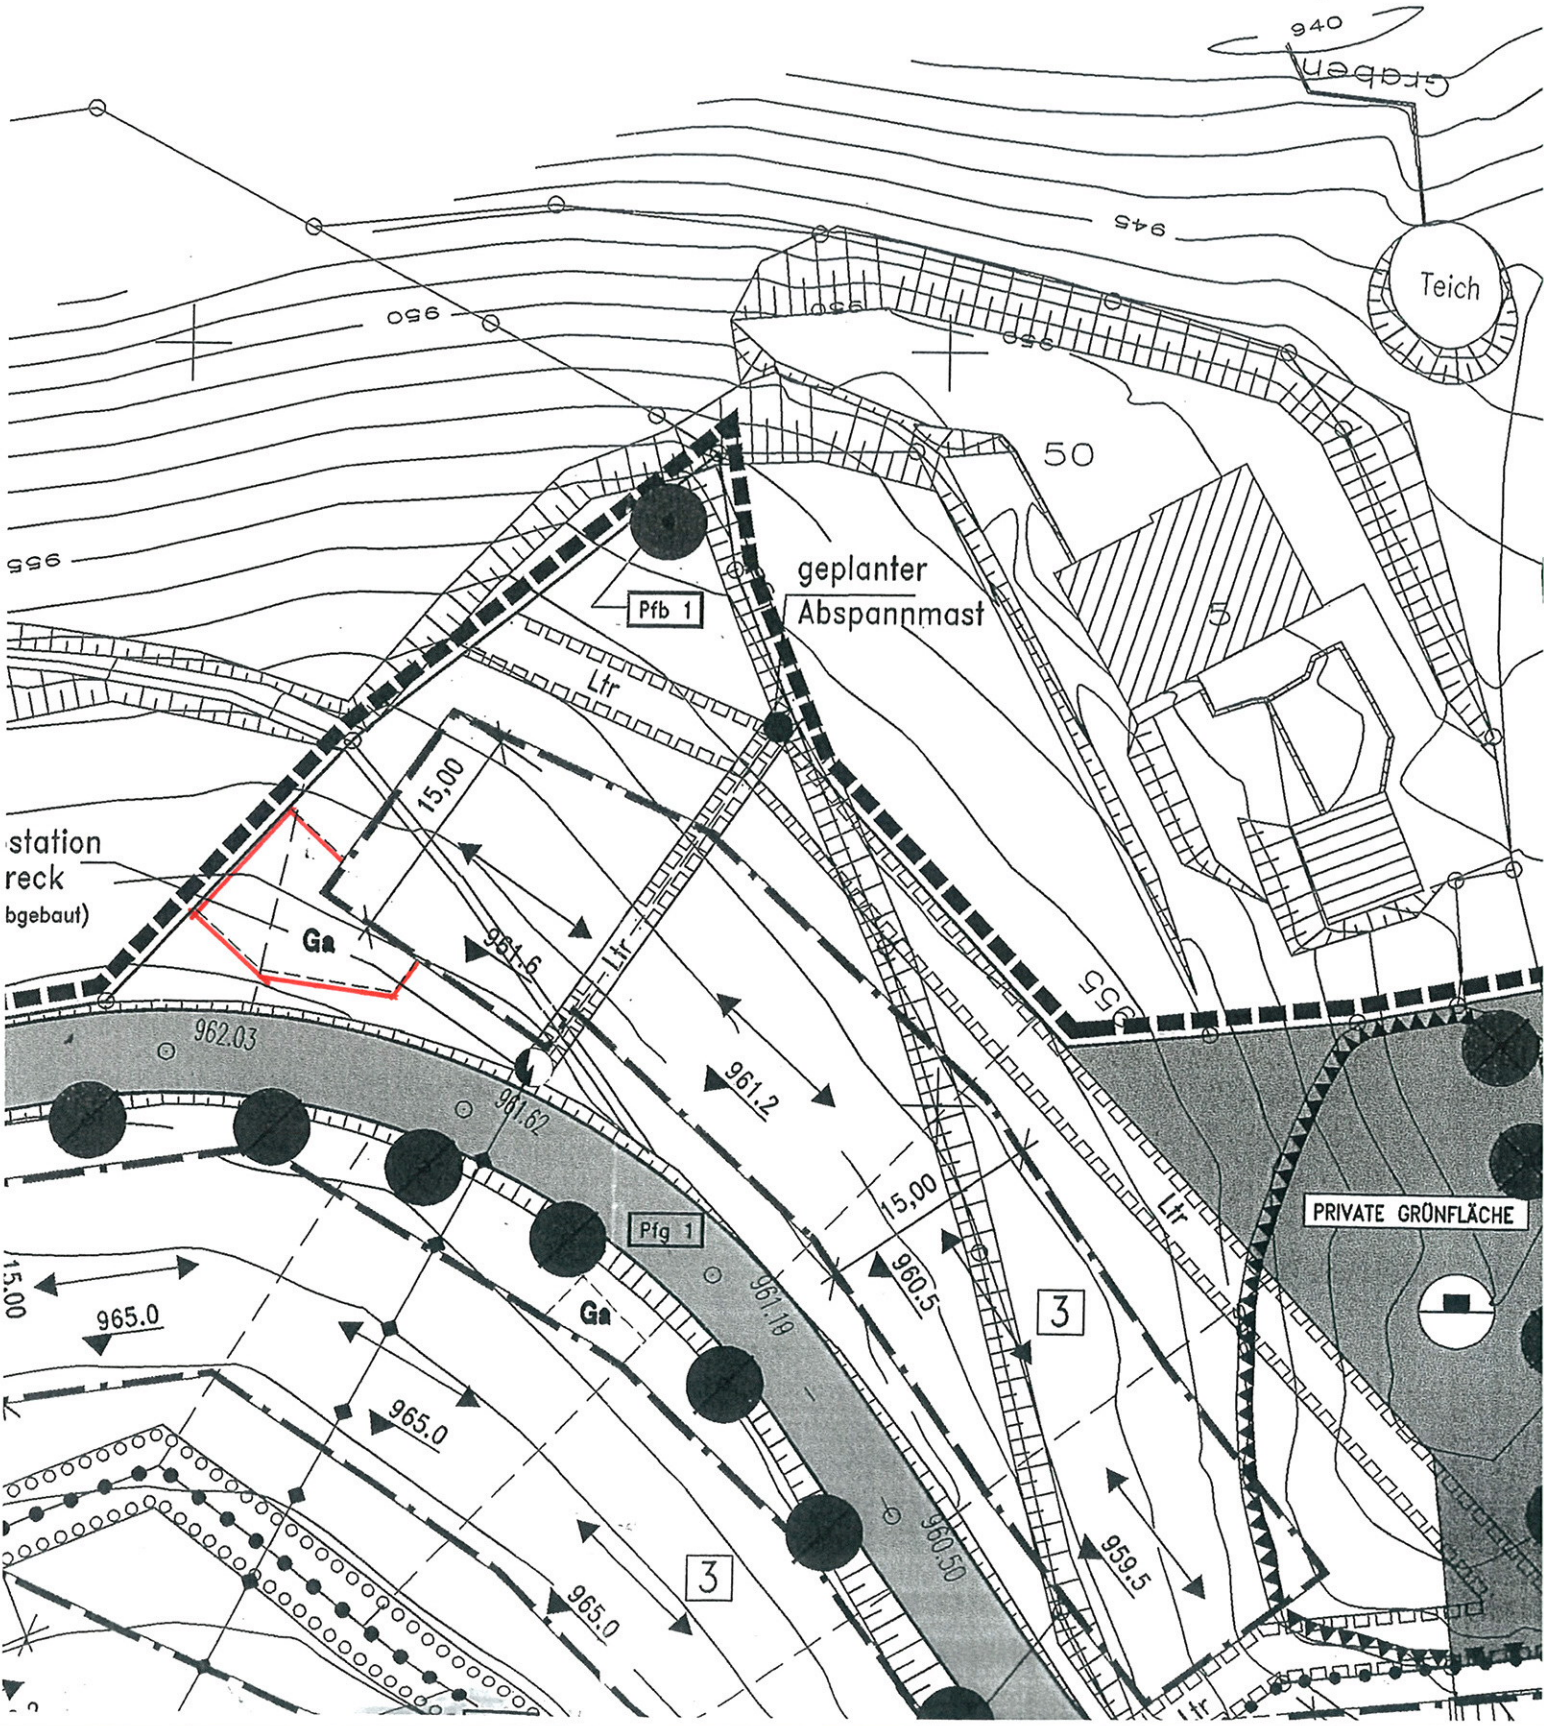

Lageplan

Armin Lauke, Albert-Fehrenbach-Weg 16
†8120 Furtwangen/Neukirch

Vermessungsverwaltung Baden-Württemberg

Landratsamt Schwarzwald-Baar-Kreis

Vermessungsbehörde

Humboldtstraße 11
78166 Donaueschingen

**Auszug aus dem
Liegenschaftskataster**

Liegenschaftskarte 1 : 500

Erstellt am 14.04.2008

Flurstück: 343
Flur: 0
Gemarkung: Neukirch

Gemeinde: Furtwangen
Kreis: Schwarzwald-Baar-Kreis
Regierungsbezirk: Freiburg

Darstellung entspricht dem Liegenschaftskataster -
Abweichungen gegenüber dem Grundbuch sind möglich.

(c) Landesvermessungsamt Baden-Württemberg

Armin Lauke 17.11.2009

Ansichten

Nordansicht

Südansicht

Westansicht

Ostansicht

gezeichnet geprüft	Datum 8.11.2008	Name Armin Laule	Neubau einer Garage im Albert-Fehrenbach-Weg 16	Kl.
Maßstab 1:100				Bl.