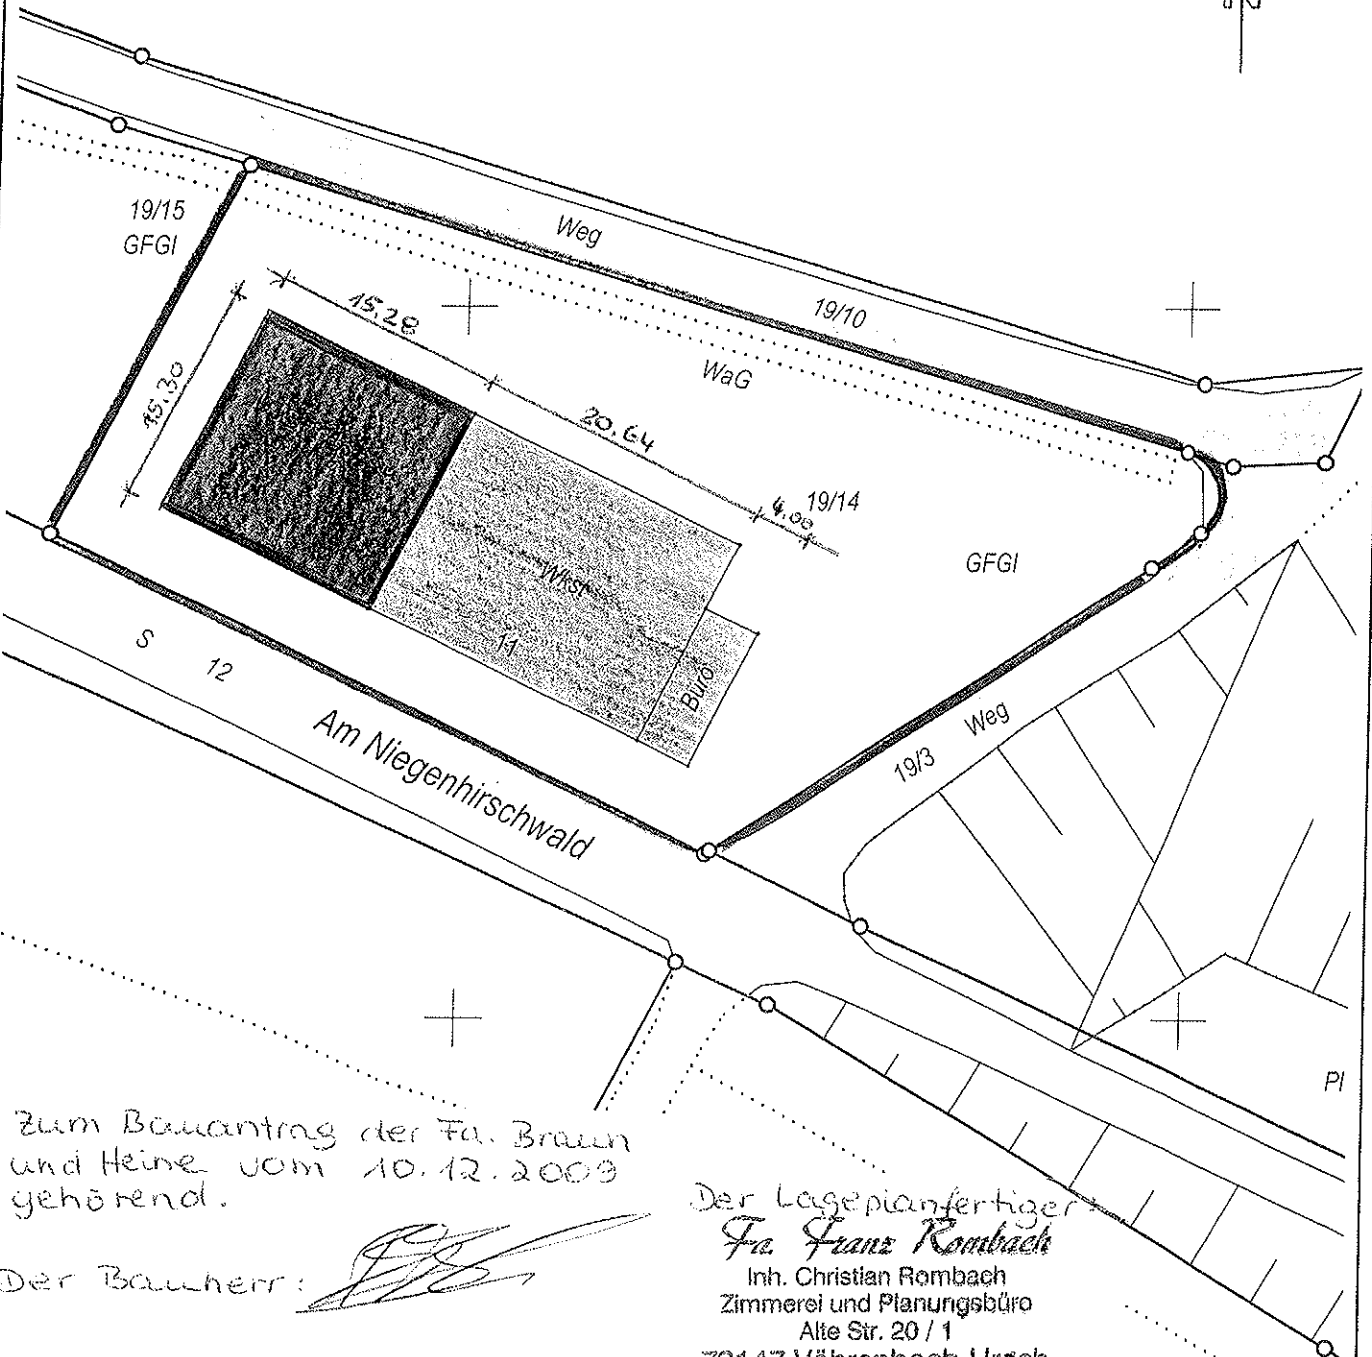

Vermessungsverwaltung Baden-Württemberg

Landratsamt Schwarzwald-Baar-Kreis

Vermessungsbehörde

Humboldtstraße 11
78166 Donaueschingen

Auszug aus dem
Liegenschaftskataster

Liegenschaftskarte 1 : 500

Erstellt am 07.12.2009

Flurstück: 19/14
Gemarkung: Schönenbach

Gemeinde: Furtwangen
Kreis: Schwarzwald-Baar-Kreis

Zum Bauantrag der Fa. Braun
und Heine vom 10.12.2009
gehörend.

Der Bauherr:

Der Lageplanfertiger

Fra. Franz Rombach

Inh. Christian Rombach
Zimmerei und Planungsbüro
Alte Str. 20 / 1

78147 Vöhrenbach-Ursch

Tel. 07657 / 865 - Fax 1604

Bitte Maßstäblichkeit des Ausdrucks
anhand der Gitterkreuze prüfen.

Maßstab 1:500

Meter

Darstellung entspricht dem Liegenschaftskataster.
Abweichungen gegenüber dem Grundbuch sind möglich.

Nordansicht