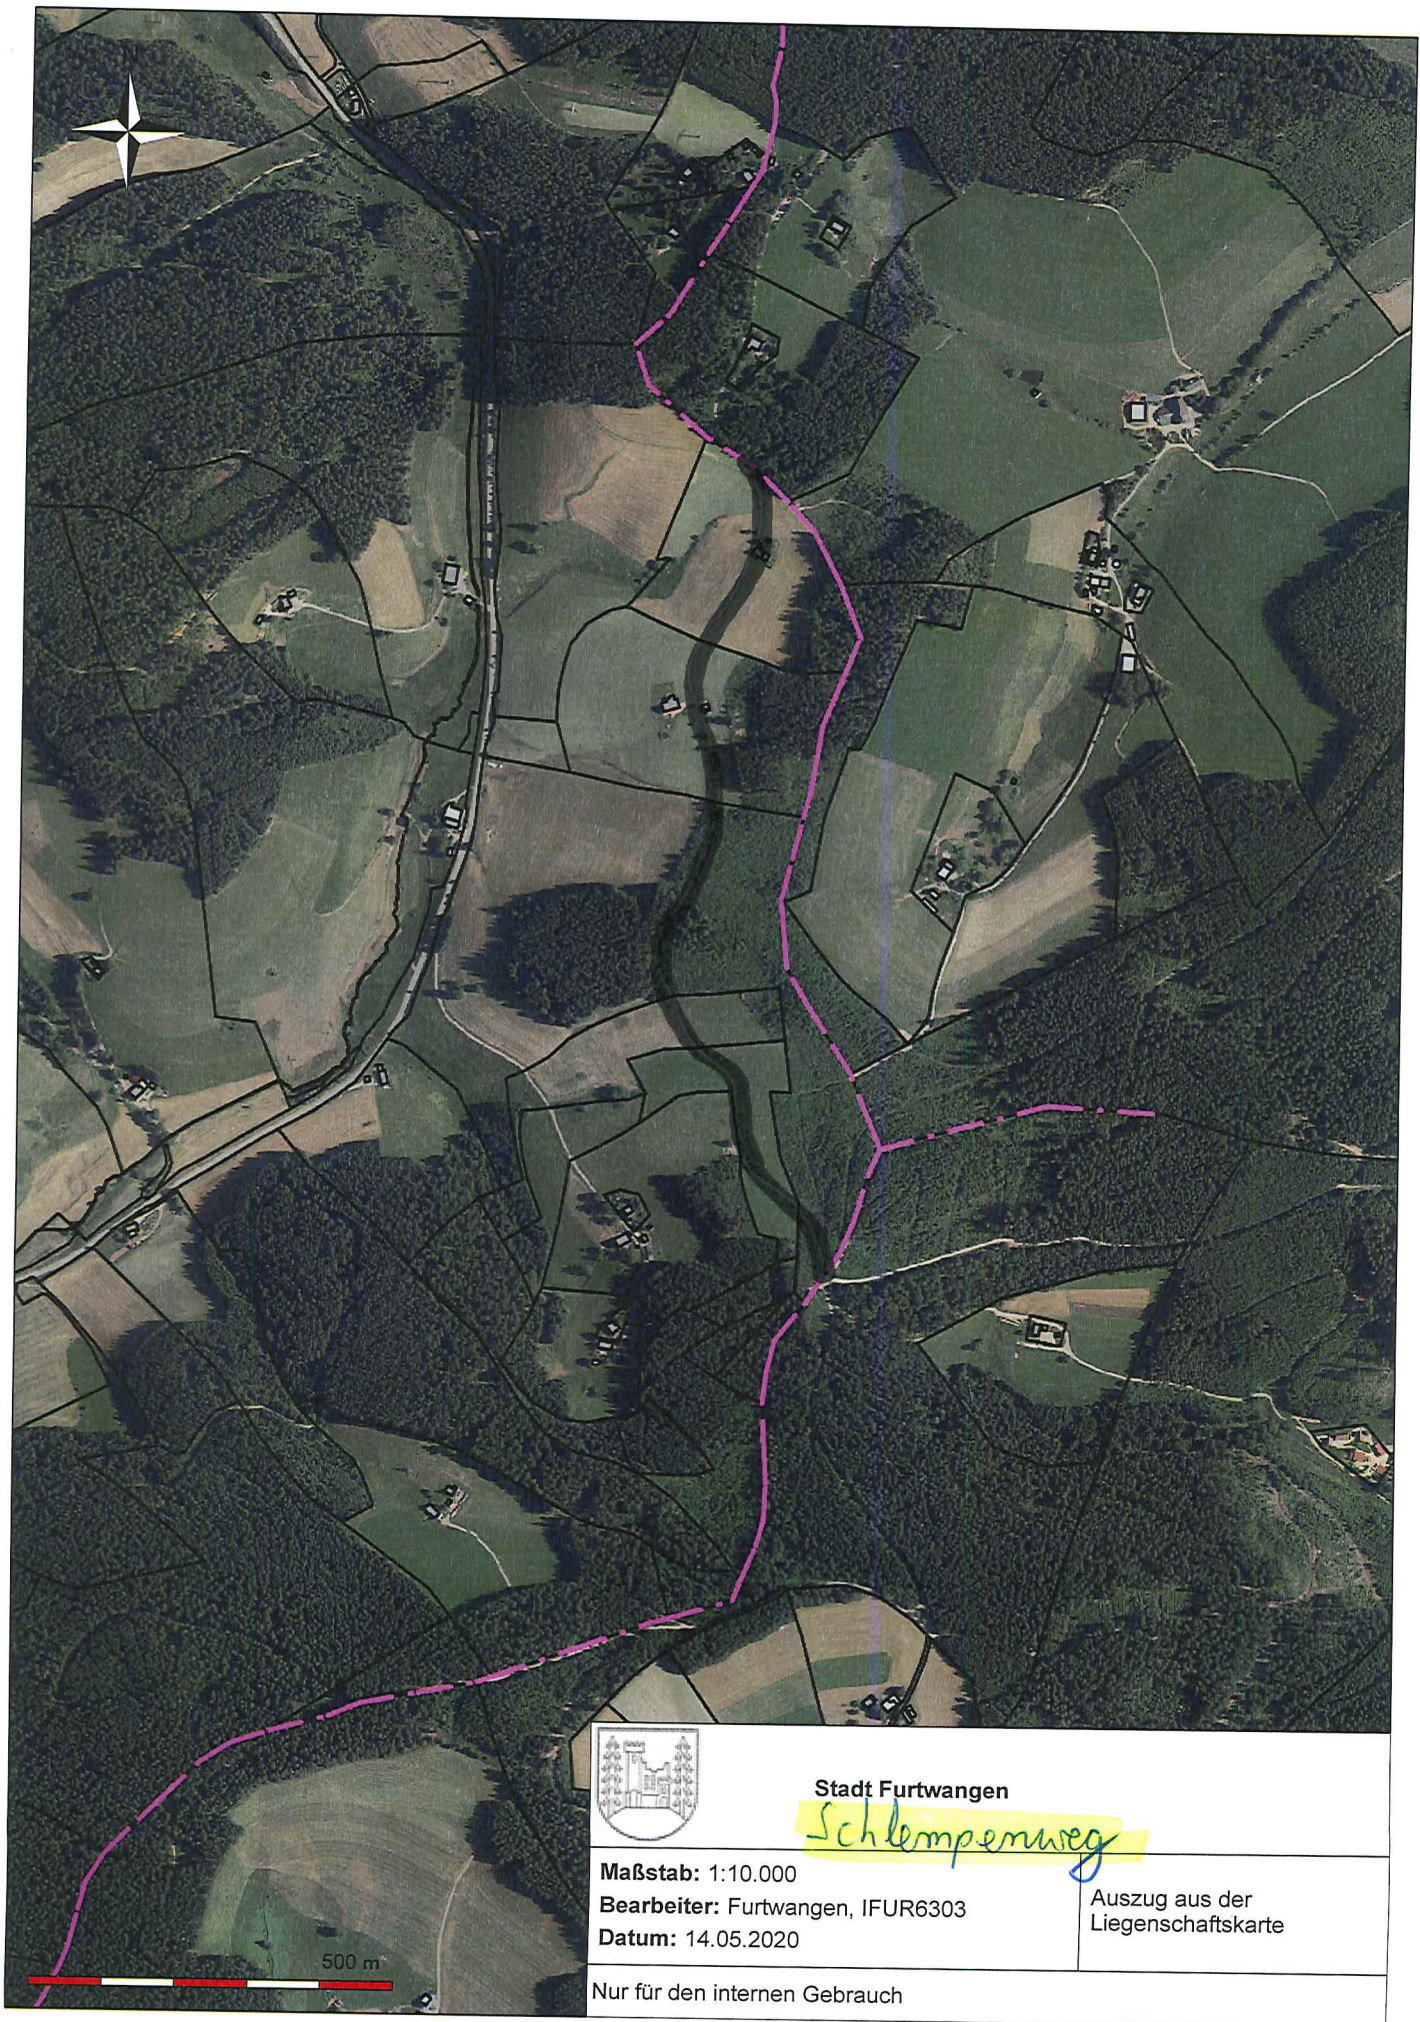

Stadt Furthwangen

Dreifaltigkeitsbergweg

Maßstab: 1:2.500

Bearbeiter: Furthwangen, IFUR6303

Datum: 14.05.2020

Auszug aus der
Liegenschaftskarte

Nur für den internen Gebrauch

Stadt Furtwangen

Schlemperweg

Maßstab: 1:10.000

Bearbeiter: Furtwangen, IFUR6303

Datum: 14.05.2020

Auszug aus der
Liegenschaftskarte

Nur für den internen Gebrauch