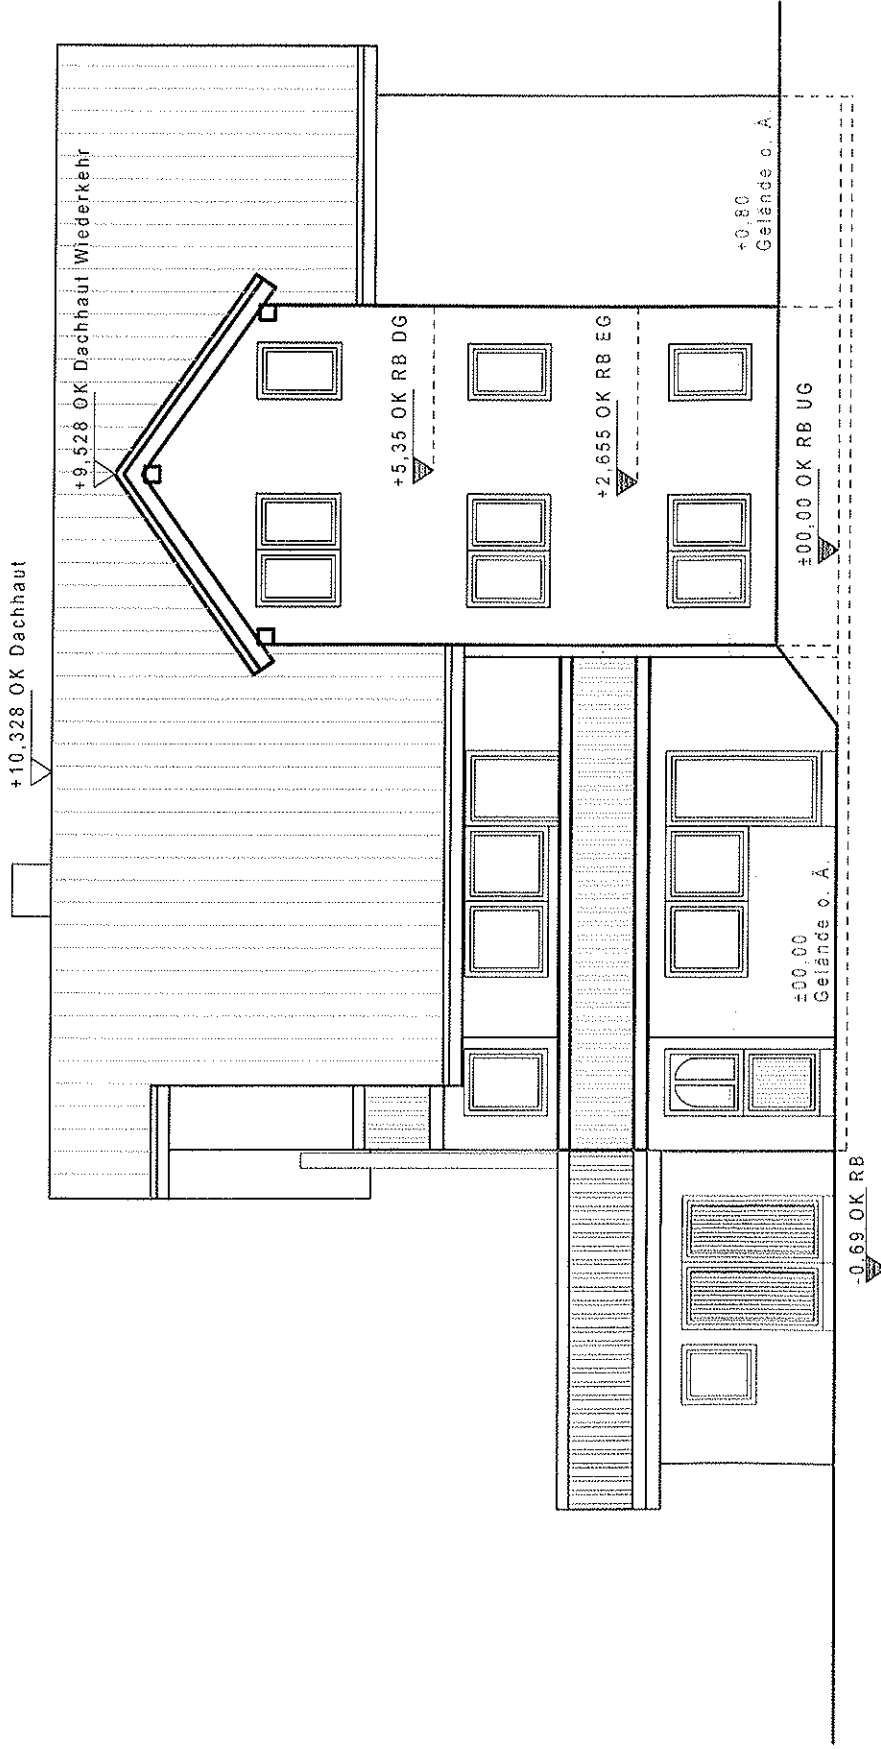

Flurstück: 193  
Gemarkung: Rohrbach

Gemeinde: Furtwangen im Schwarzwald  
Kreis: Schwarzwald-Baar-Kreis

Zum Bauantrag des Herrn Kaiser Der Lageplanfertiger:  
Georg vom 01.03.2010 genehend:  
Der Bauherr,

0m 5m 10m

Darstellung entspricht dem Liegenschaftskataster -  
Abweichungen gegenüber dem Grundbuch sind möglich.

Südansicht

Wohnfläche Alt und Neu: 250,51m<sup>2</sup>

# Westansicht