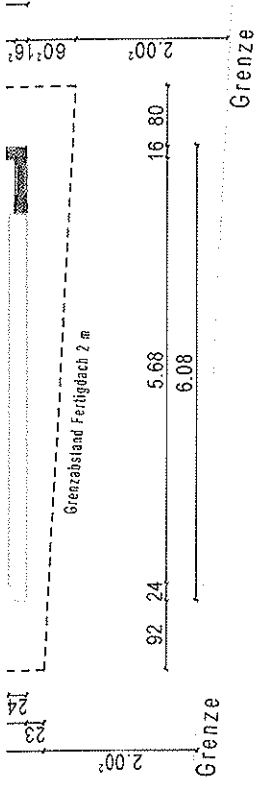

Flurstück: 193  
Gemarkung: Rohrbach

Gemeinde: Furtwangen im Schwarzwald  
Kreis: Schwarzwald-Baar-Kreis

Zum Bauantrag des Herrn Kaiser Der Lageplanfertiger:  
Georg vom 01.03.2010 genehend:  
Der Bauherr,

0m 5m 10m

Darstellung entspricht dem Liegenschaftskataster -  
Abweichungen gegenüber dem Grundbuch sind möglich.

Südansicht

Wohnfläche Alt und Neu: 250,51m<sup>2</sup>