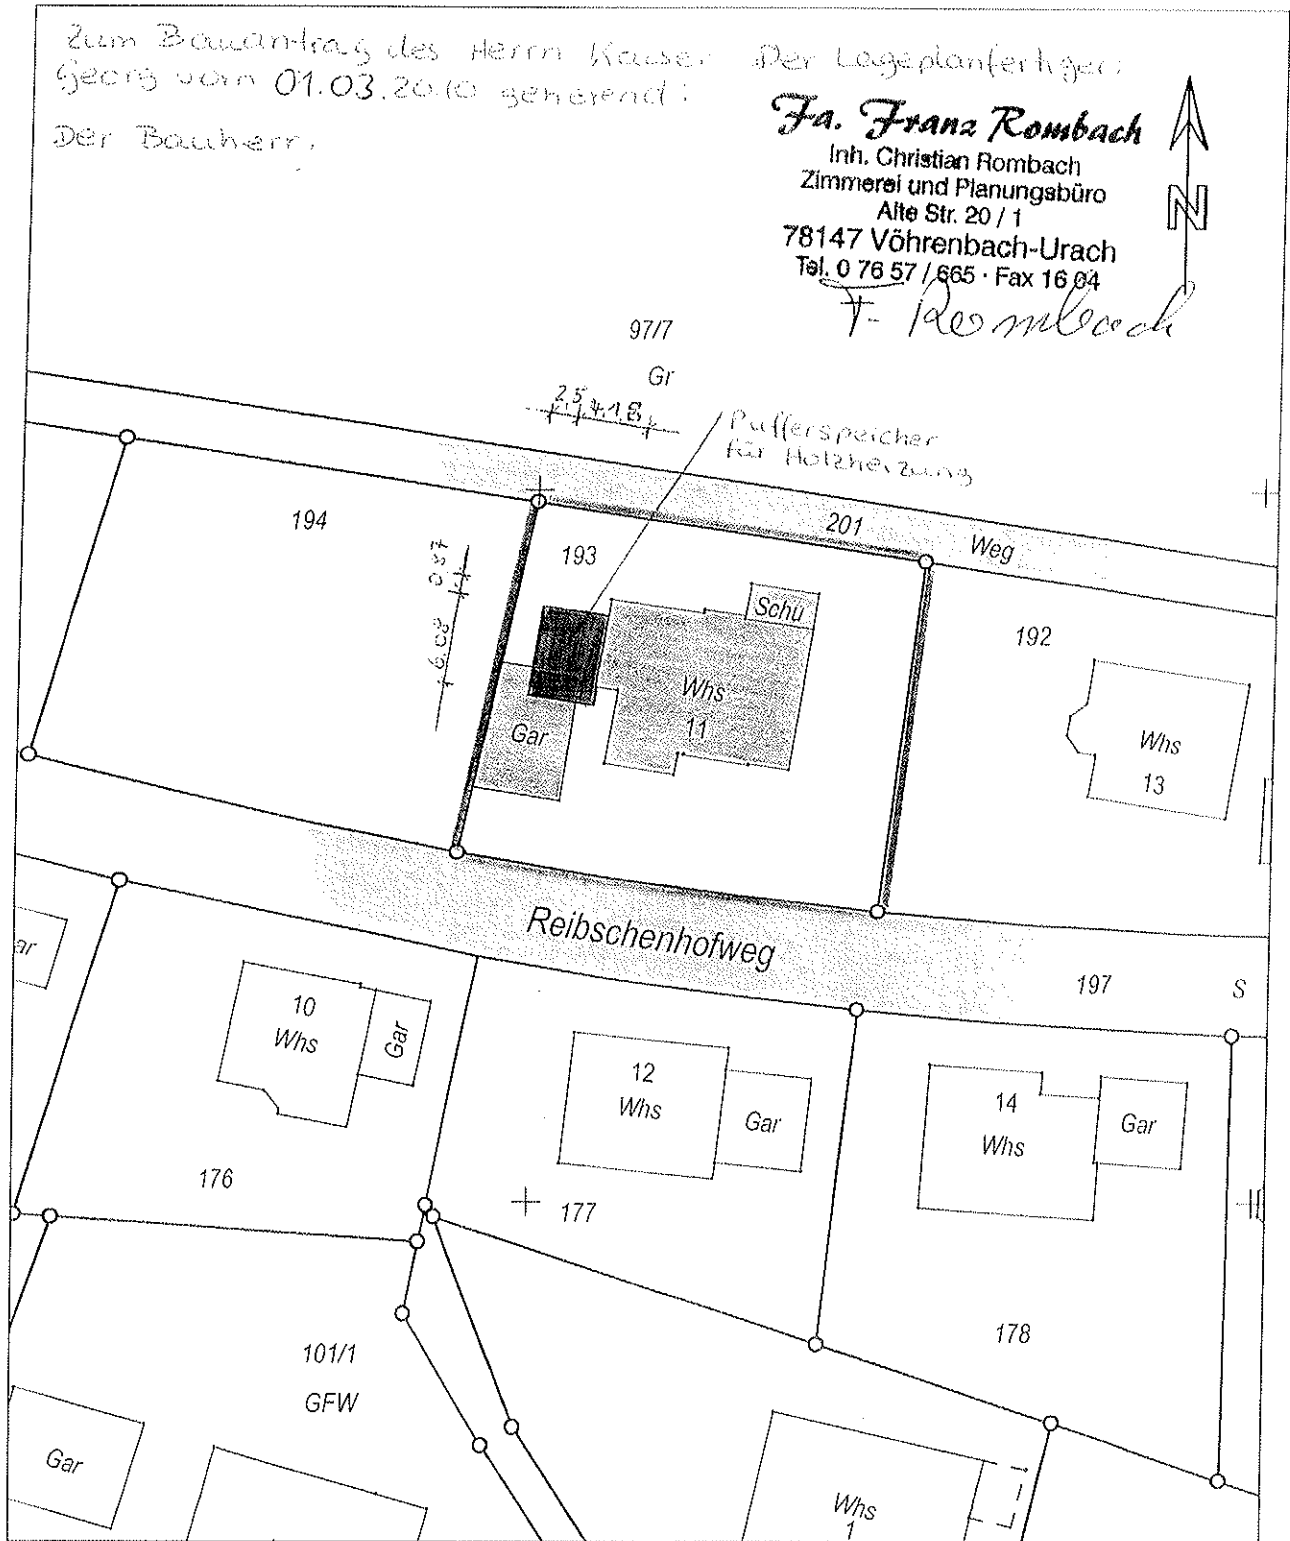

Vermessungsverwaltung Baden-Württemberg

Landratsamt Schwarzwald-Baar-Kreis
Vermessungsbehörde

Humboldtstraße 11
78166 Donaueschingen

Auszug aus dem
Liegenschaftskataster

Liegenschaftskarte 1 : 500

Erstellt am 28.09.2009

Flurstück: 193
Gemarkung: Rohrbach

Gemeinde: Furtwangen im Schwarzwald
Kreis: Schwarzwald-Baar-Kreis

Zum Bauantrag des Herrn Kaiser Der Lageplanfertiger:
Georg vom 01.03.2010 genehend:
Der Bauherr,

Fa. Franz Rombach

Inh. Christian Rombach
Zimmerei und Planungsbüro
Alte Str. 20 / 1

78147 Vöhrenbach-Urach
Tel. 0 76 57 / 665 · Fax 16 04

F. Rombach

Bitte Maßstäblichkeit des Ausdrucks
anhand der Gitterkreuze prüfen.

0m 5m 10m

Darstellung entspricht dem Liegenschaftskataster -
Abweichungen gegenüber dem Grundbuch sind möglich.