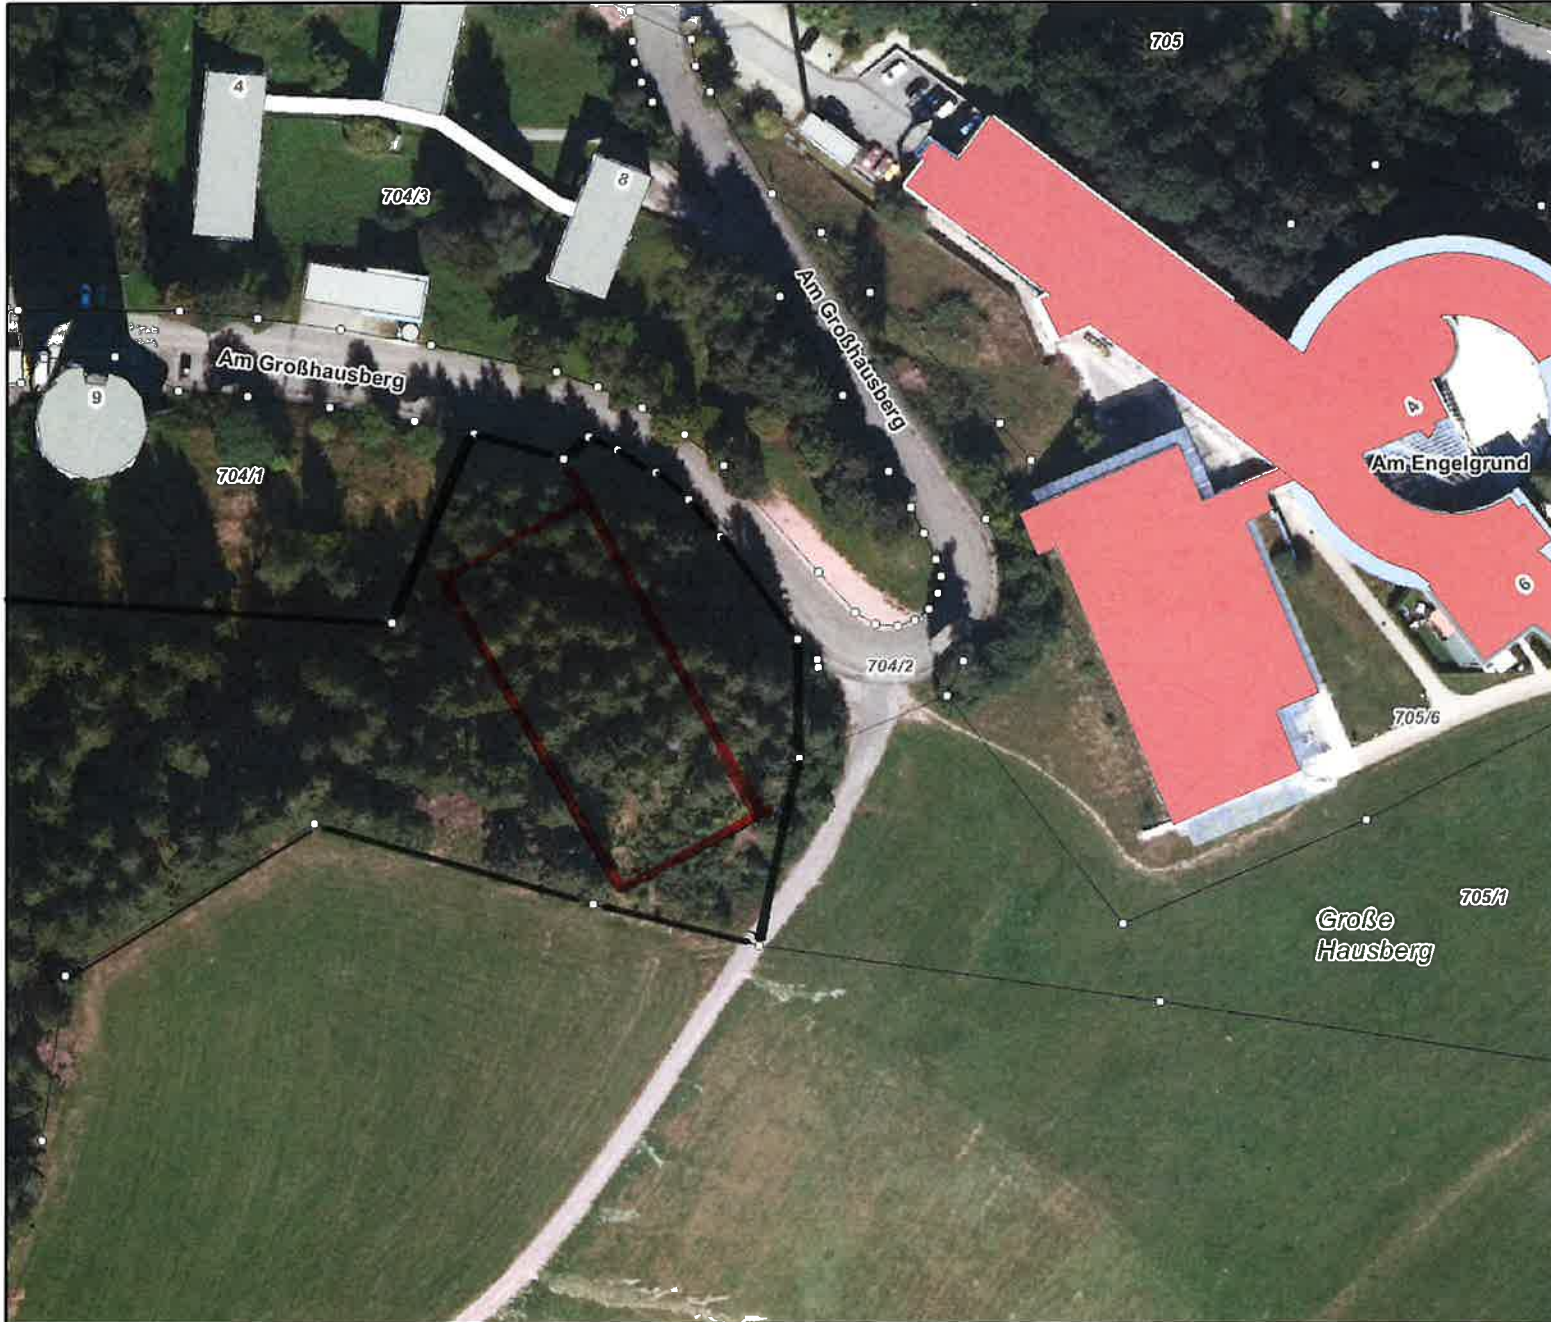

Maßstab 1:1 250

Maßeinheit m

5.321.950,45

441.054,92

### Datenauszug

Maßstab:

1:1 250

Mitarbeiter:

Herdner Josef

Erstellungsdatum:

18.03.2024

Stand Grundkarte: